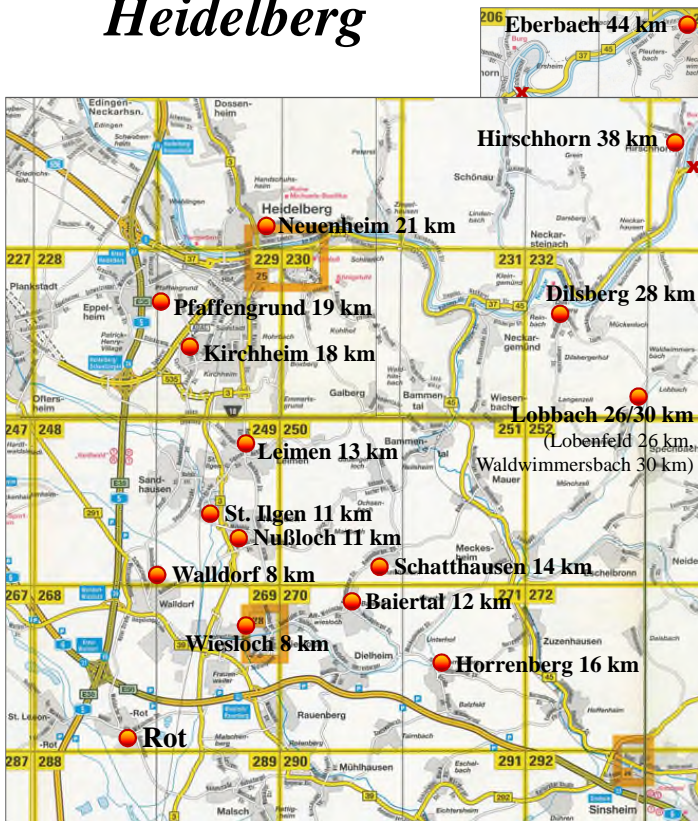

Saison 2015/2016

Kreisliga

Heidelberg