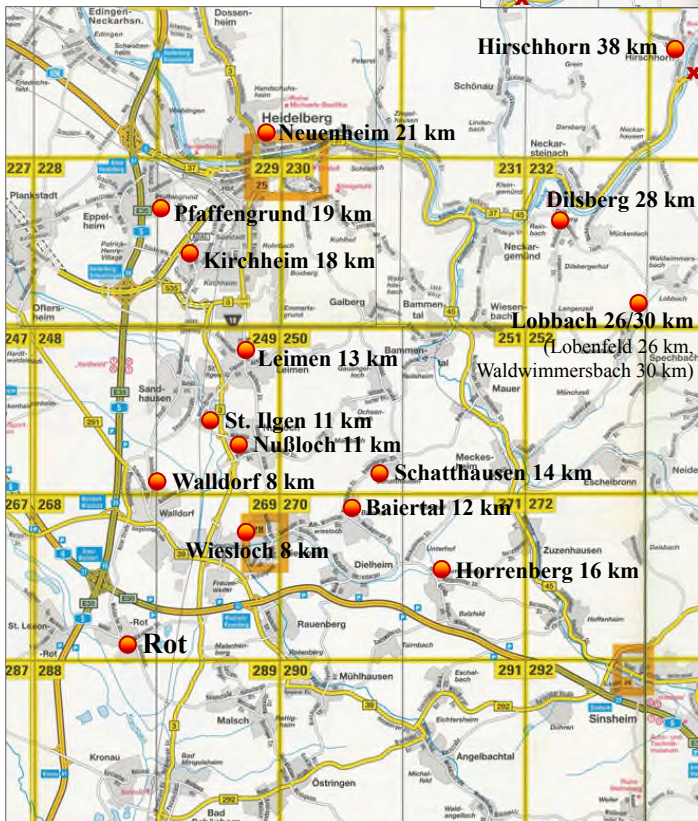

Kreisliga Heidelberg

Saison 2015/2016