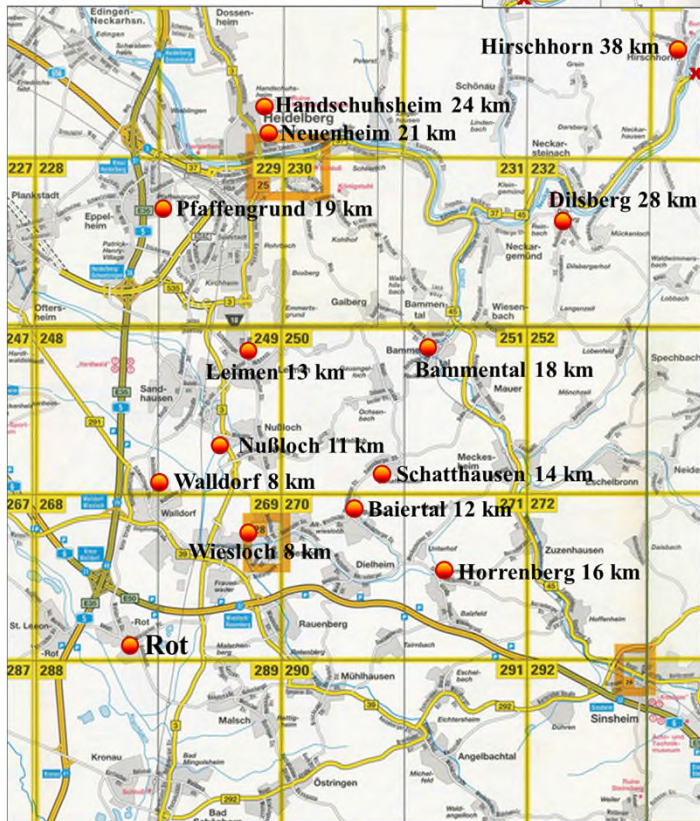

Kreisliga Heidelberg

Saison 2014/2015