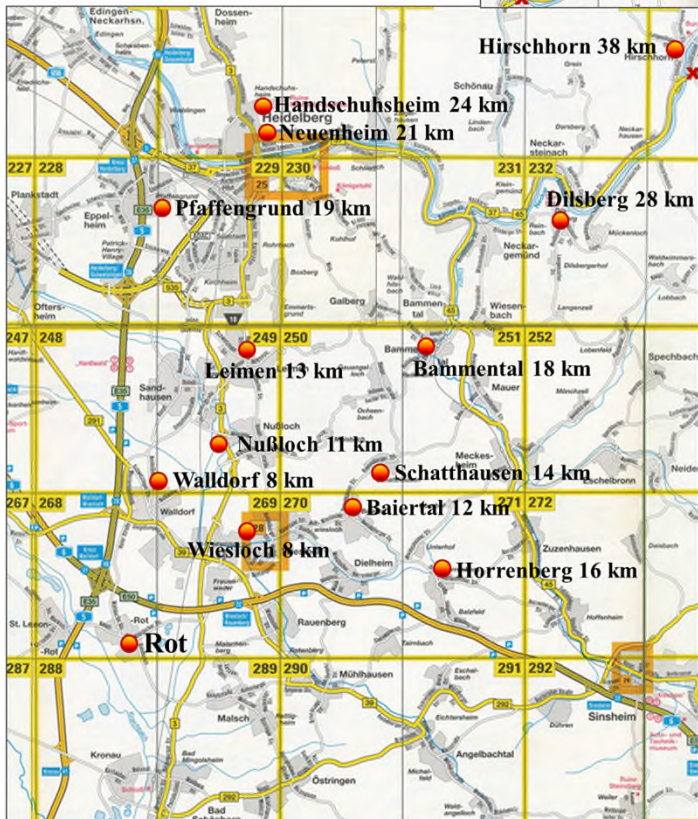

Fortsetzung Seite 7

Kreisliga Heidelberg

Saison 2014/2015

Rückblick: TSV Pfaffengrund – FC Rot 2 : 2

Im ersten Spiel der heuen Runde hatte sich die Mannschaft vorgenommen, mit drei Punkten die Heimreise anzutreten. Wir hatten auch nach acht Minuten durch Matthias Zaczek die Chance in Führung zu gehen, konnten sie aber nicht nutzen. Danach luden wir durch zwei Fehler im Spielaufbau den Gegner zum Torschiessen ein. Somit mussten wir mit einem zwei Tor Rückstand in die Pause gehen. Im zweiten Durchgang erhöhten wir den Druck, der mit der Einwechslung von Nico Longo noch höher wurde. Der selbe Spieler erzielte auch mit einem fulminanten Weitschuss den Anschlusstreffer zum zwei zu eins. Auch mit der zweiten Einwechslung von Jeremy Stadter wurde der Druck auf die Heimmannschaft noch höher und wir wurden nach einer guten Kombination mit Kapitän Jens Hildenbrand und Alexander "lodd!" Steger mit dem hochverdienten Ausgleich belohnt. Leider mussten wir uns gegen einen Gegner, der im ganzen Spiel drei Torschüsse zusammenbrachte, mit einem Unentschieden begnügen. Das Spiel hat aber gezeigt dass die Physis und die Moral der Mannschaft stimmt und sie für die nächsten Spiele gut aufgestellt ist!